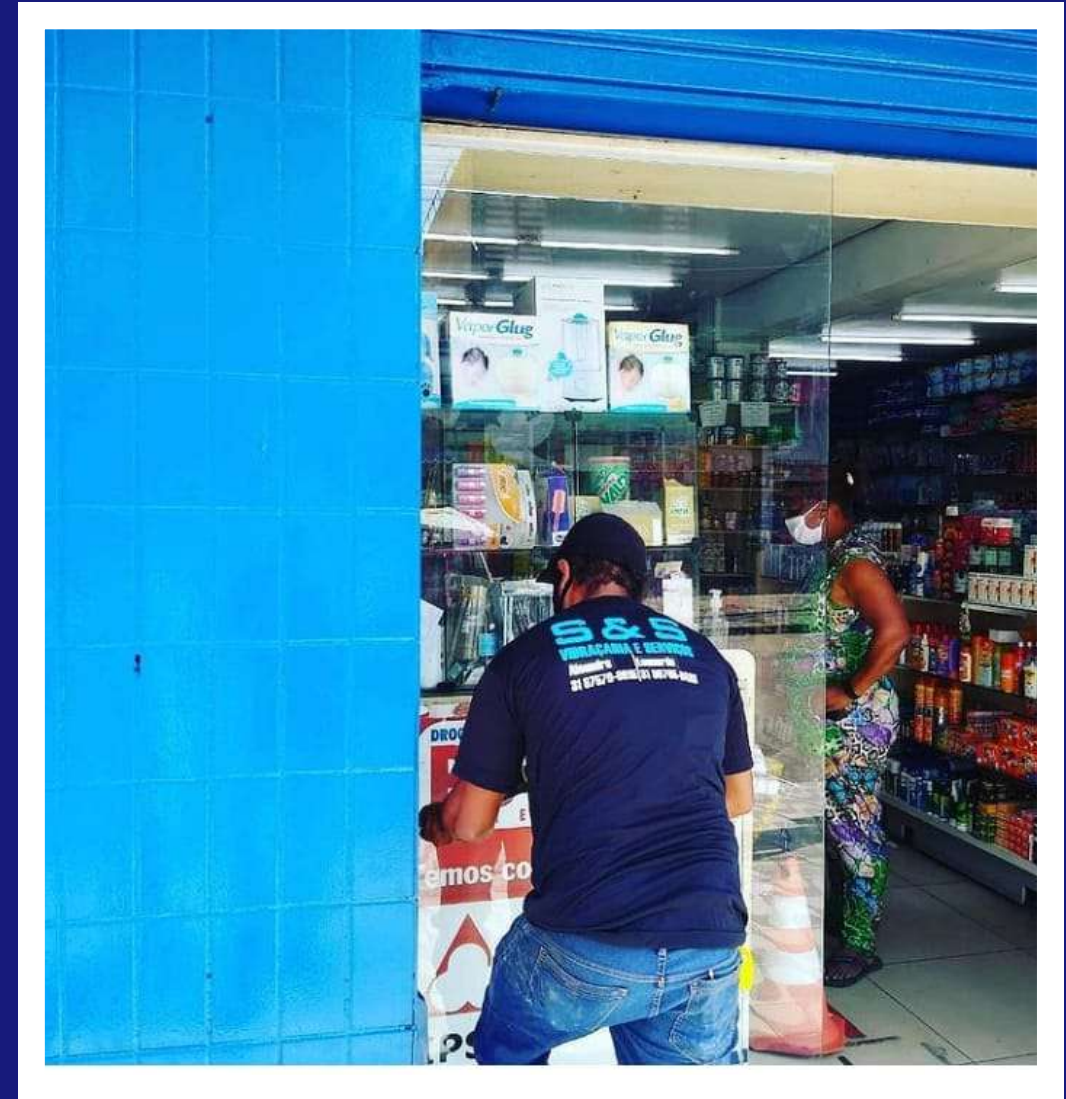

S&S

VIDRAÇARIA E SERVIÇOS

PORTFÓLIO

S&S

VIDRAÇARIA E SERVIÇOS

9 9765-9403

Capanema Zona Rural