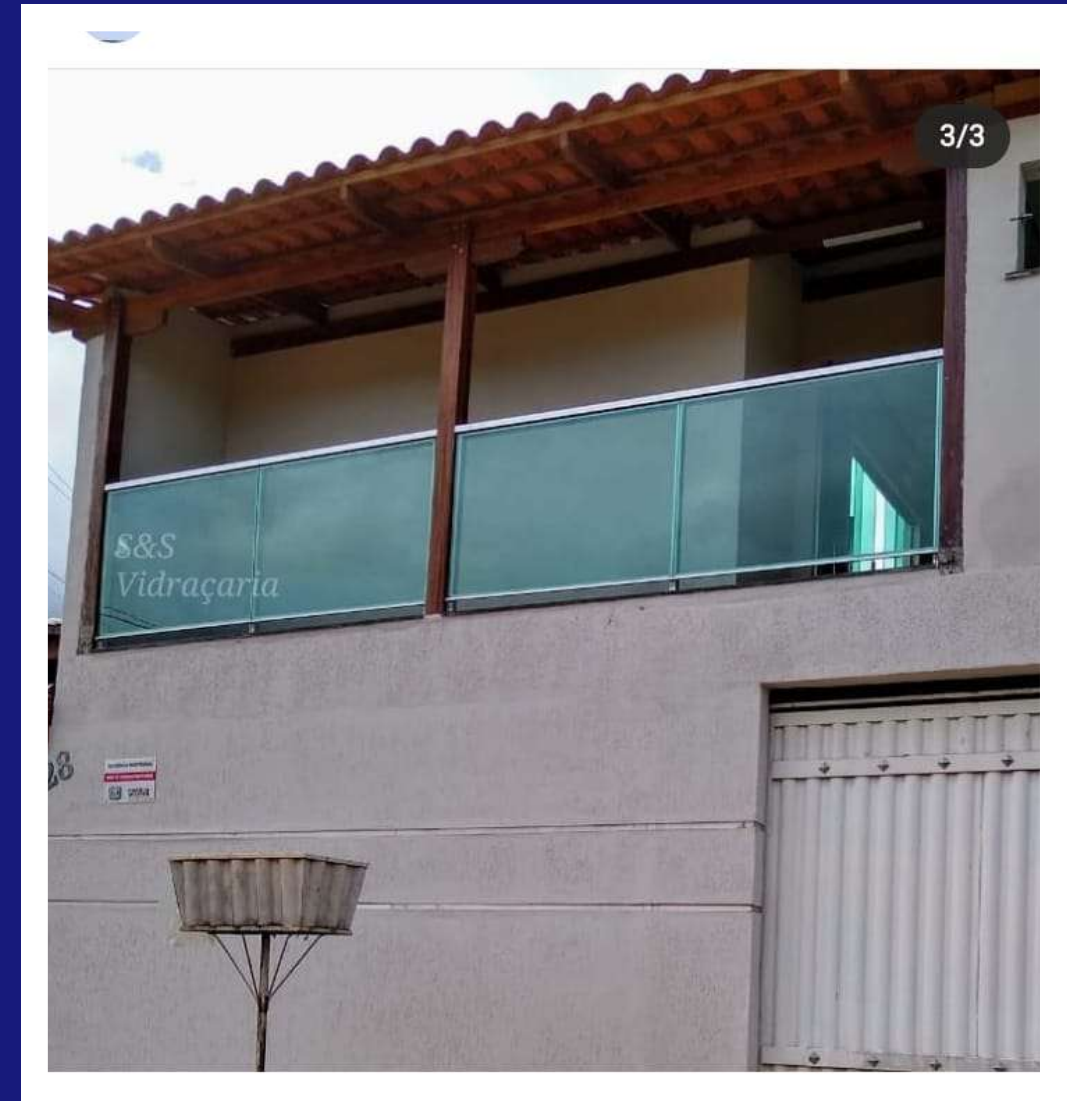

S&S

VIDRAÇARIA E SERVIÇOS

PORTFÓLIO

S&S

VIDRAÇARIA E SERVIÇOS

9 9765-9403

Capanema Zona Rural