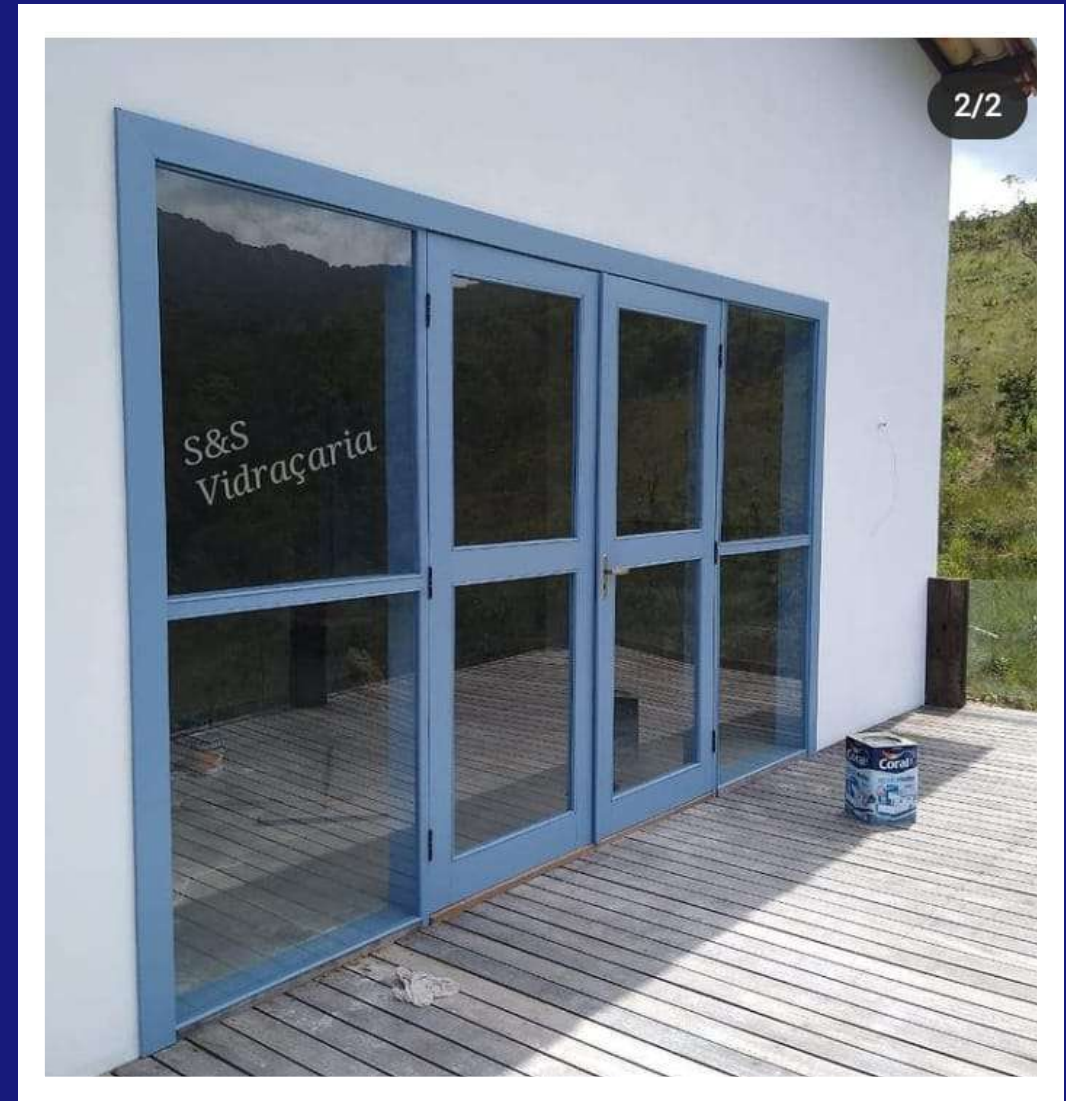

S&S

VIDRAÇARIA E SERVIÇOS

PORTFÓLIO

S&S

VIDRAÇARIA E SERVIÇOS

9 9765-9403

Capanema Zona Rural