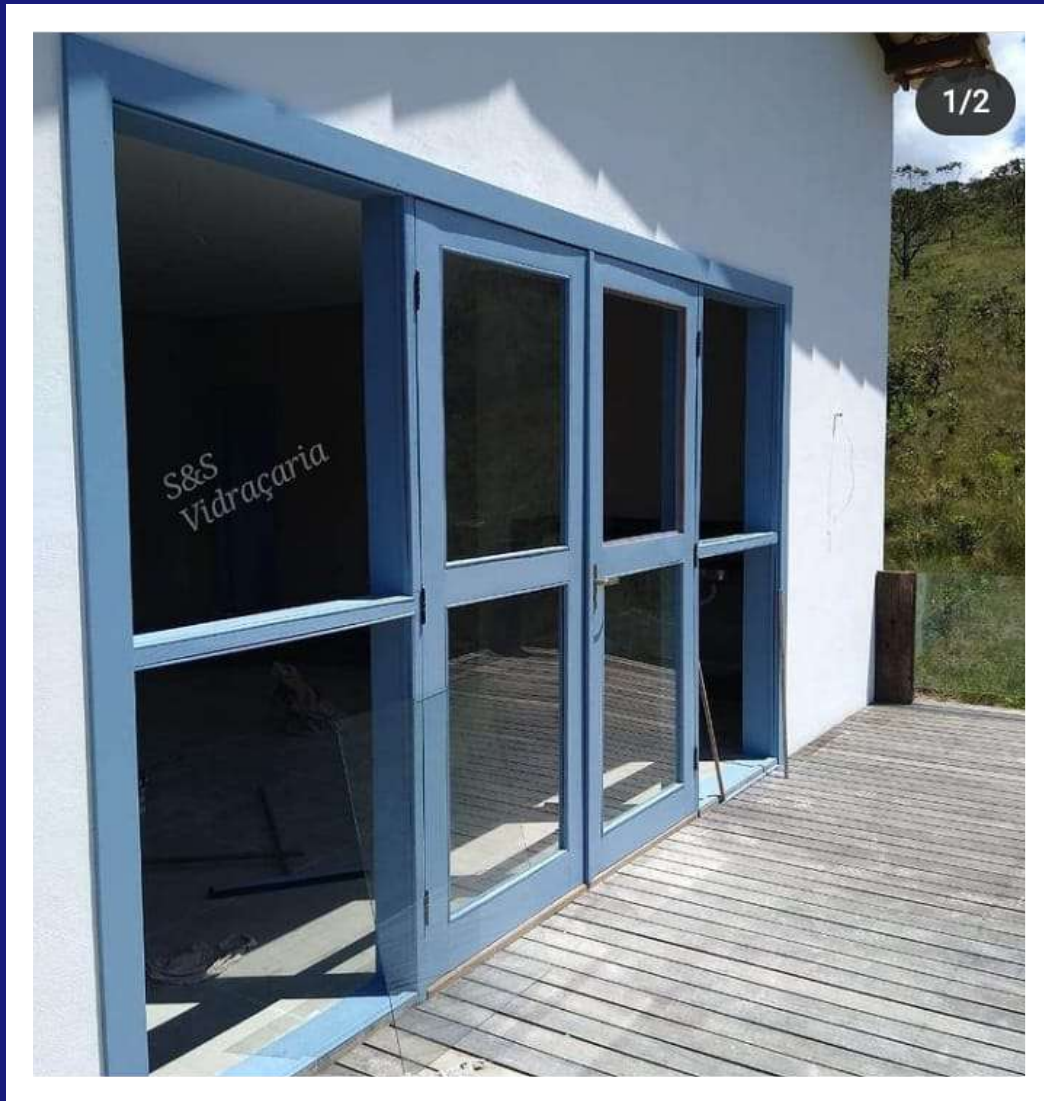

S&S

VIDRAÇARIA E SERVIÇOS

PORTFÓLIO

S&S

VIDRAÇARIA E SERVIÇOS

9 9765-9403

Capanema Zona Rural