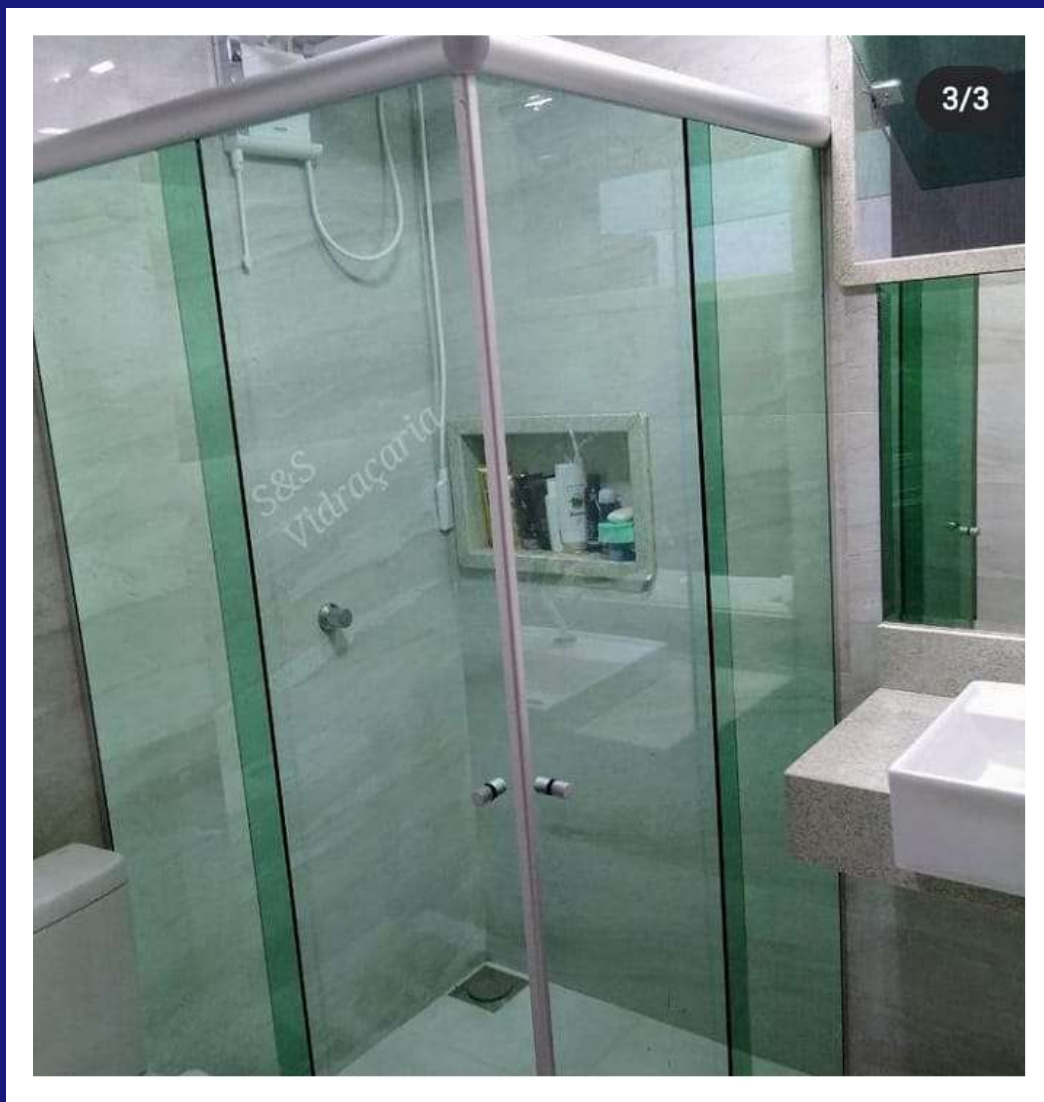

S&S

VIDRAÇARIA E SERVIÇOS

PORTFÓLIO

S&S

VIDRAÇARIA E SERVIÇOS

9 9765-9403

Capanema Zona Rural