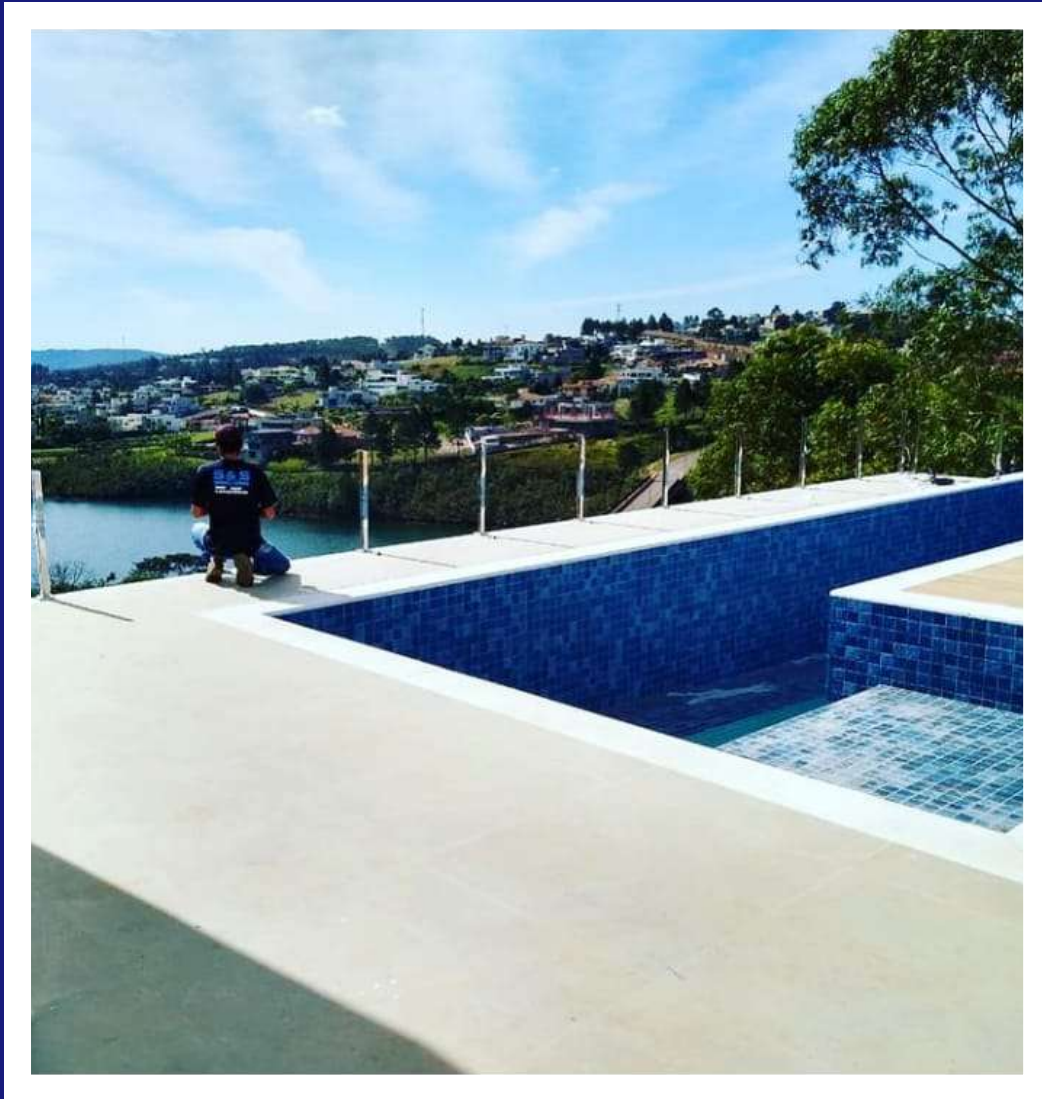

S&S

VIDRAÇARIA E SERVIÇOS

PORTFÓLIO

S&S

VIDRAÇARIA E SERVIÇOS

9 9765-9403

Capanema Zona Rural