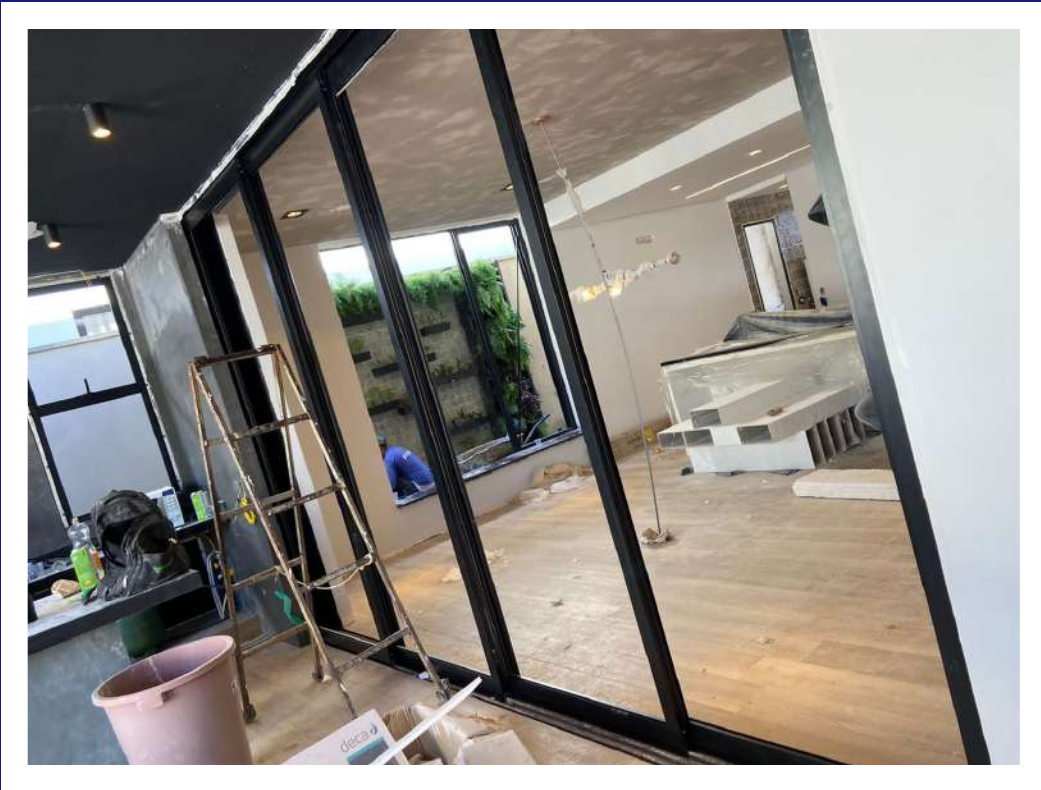

S&S

VIDRAÇARIA E SERVIÇOS

PORTFÓLIO

S&S

VIDRAÇARIA E SERVIÇOS

9 9765-9403

Capanema Zona Rural