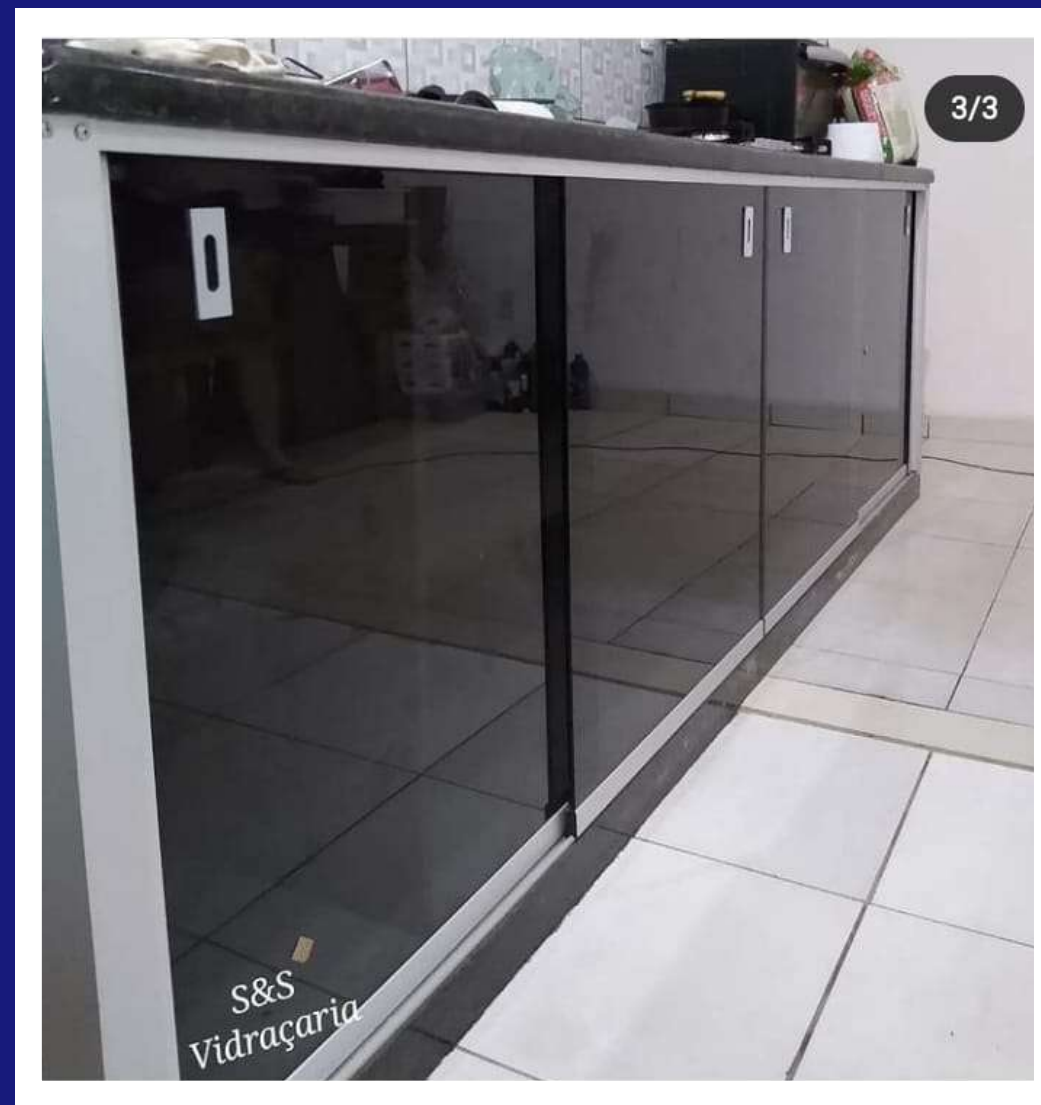

S&S

VIDRAÇARIA E SERVIÇOS

PORTFÓLIO

S&S

VIDRAÇARIA E SERVIÇOS

9 9765-9403

Capanema Zona Rural